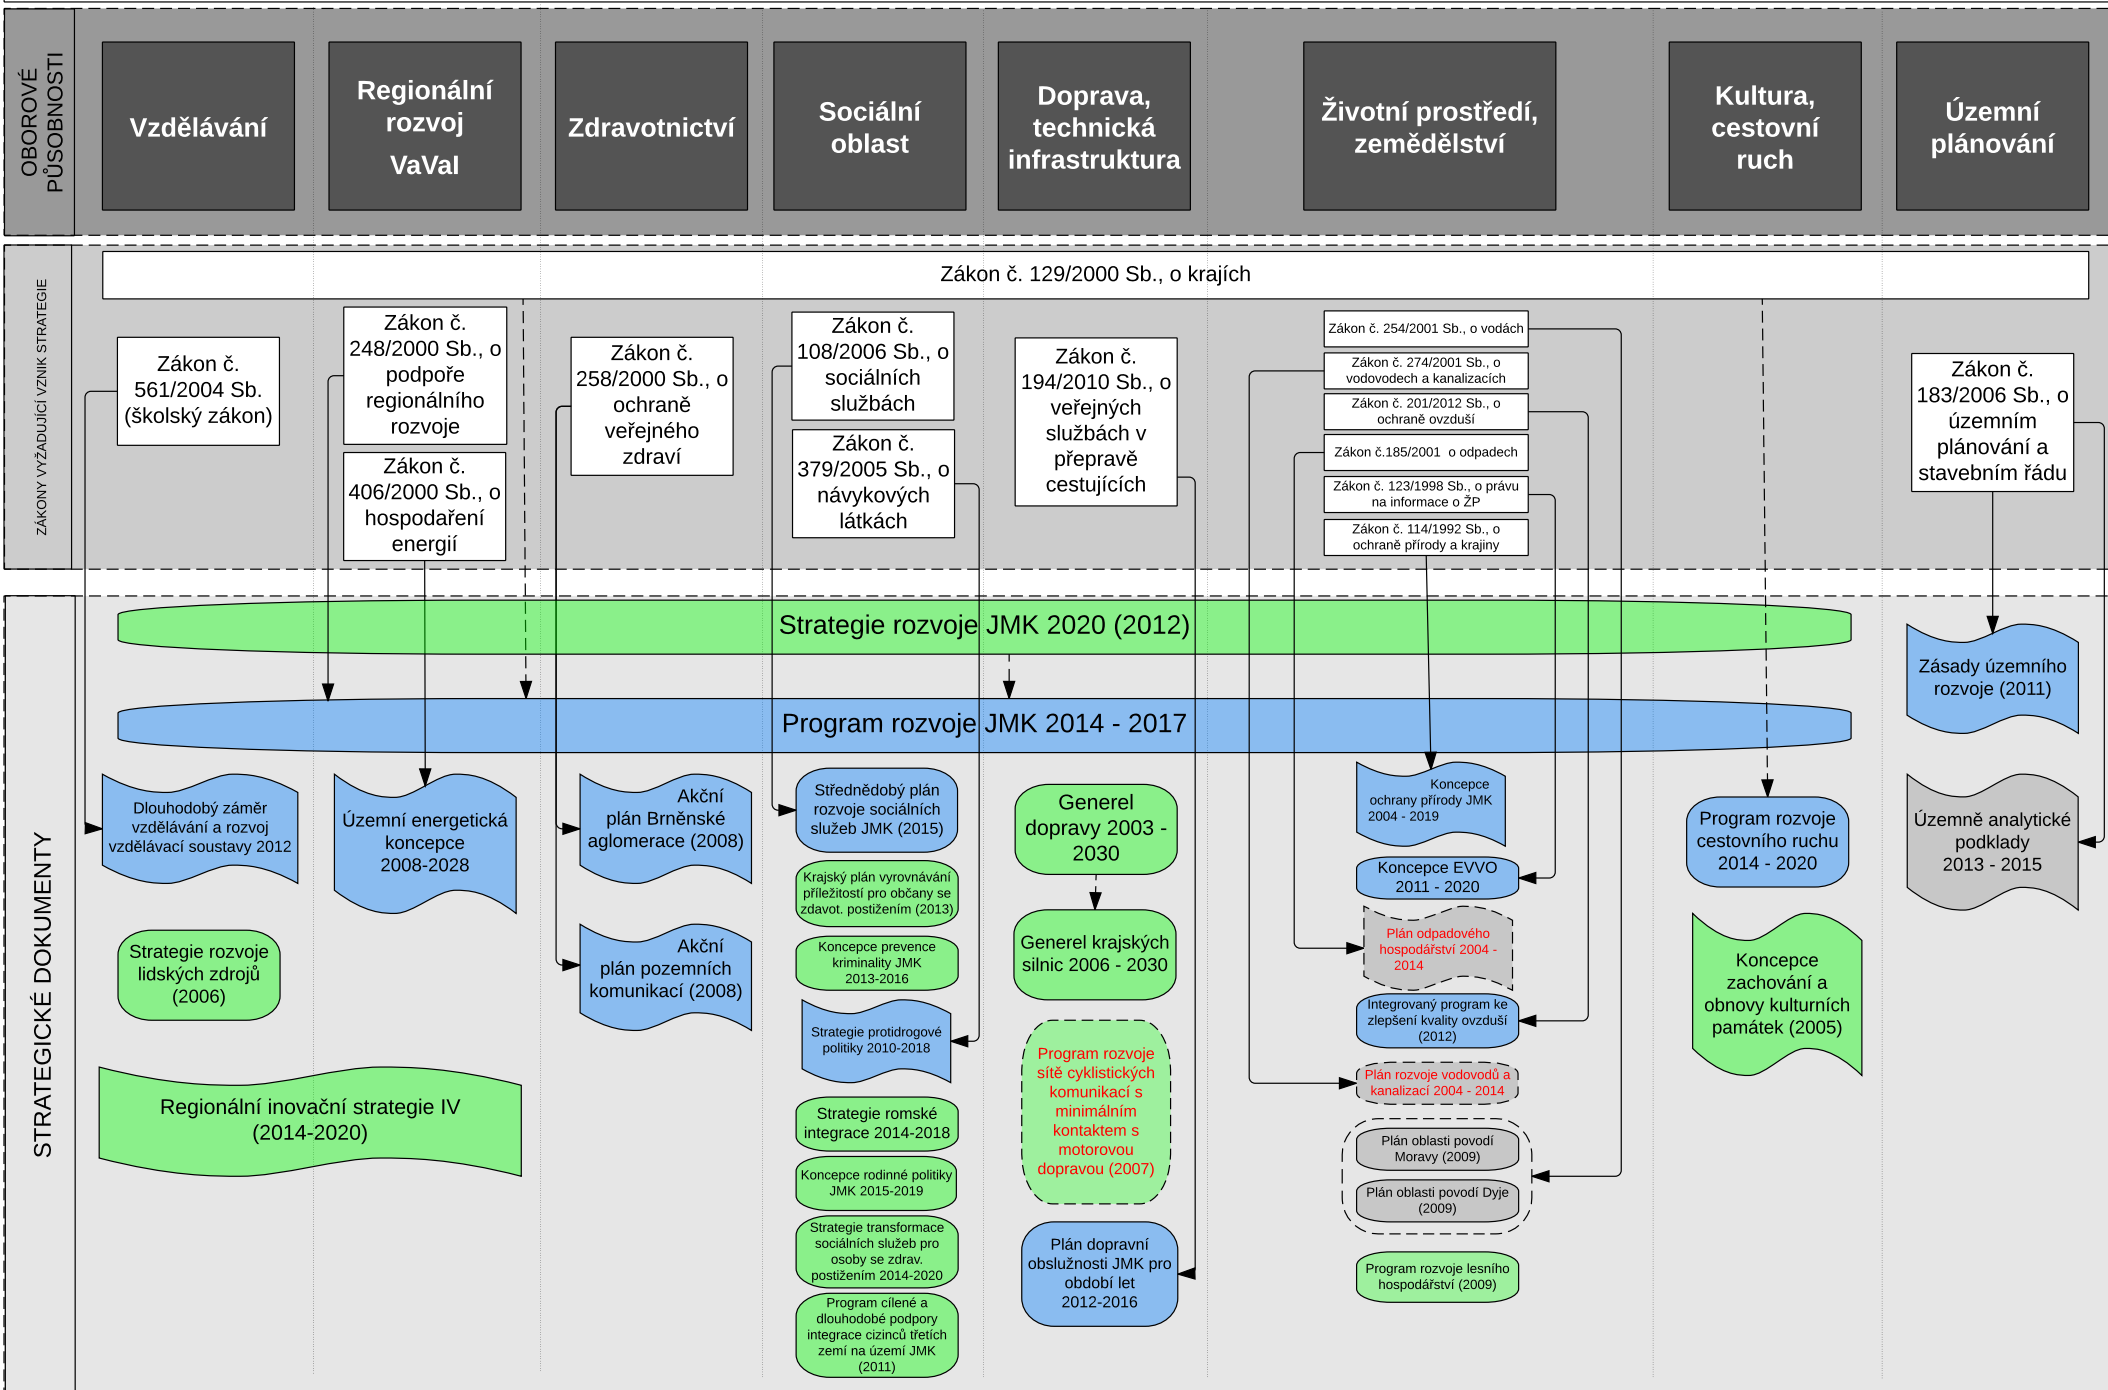

Strategická mapa - Jihomoravský kraj (verze k 30. 9. 2015)

Strategická mapa pro oblast VaVal - Jihomoravský kraj (1. část) (verze k 30. 9. 2015)

PODPORUJEME
VAŠI BUDOUCNOST
www.esfcr.cz

OBOROVÉ PŮSOBNOSTI	Vzdělávání	Regionální rozvoj VaVal	Zdravotnictví	Sociální oblast	Doprava, technická infrastruktura	Životní prostředí, zemědělství	Kultura, cestovní ruch	Územní plánování
STRATEGICKÉ DOKUMENTY	<p>Dlouhodobý záměr vzdělávání a rozvoj vzdělávací soustavy 2012</p> <p>Strategie rozvoje lidských zdrojů (2006)</p>	<p>Územní energetická koncepce 2008-2028</p>	<p>Akční plán Brněnské aglomerace (2008)</p> <p>Akční plán pozemních komunikací (2008)</p>	<p>Krajský plán vyrovnávání příležitostí pro občany se zdravot. postižením (2013)</p> <p>Koncepce prevence kriminality JMK 2013-2016</p> <p>Strategie protidrogové politiky 2010-2018</p> <p>Strategie romské integrace 2014-2018</p> <p>Koncepce rodinné politiky JMK 2015-2019</p> <p>Strategie transformace sociálních služeb pro osoby se zdrav. postižením 2014-2020</p> <p>Program cílené a dlouhodobé podpory integrace cizinců třetích zemí na území JMK (2011)</p> <p>Střednědobý plán rozvoje sociálních služeb v JMK (2015)</p>	<p>Generel dopravy 2003 - 2030</p> <p>Generel krajských silnic 2006 - 2030</p> <p>Plán dopravní obslužnosti JMK na období let 2012-2016</p>	<p>Koncepce ochrany přírody JMK 2004 - 2019</p> <p>Koncepce EVVO 2011 - 2020</p> <p>Integrovaný program ke zlepšení kvality ovzduší (2012)</p> <p>Program rozvoje lesního hospodářství (2009)</p>	<p>Program rozvoje cestovního ruchu 2014 - 2020</p> <p>Koncepce zachování a obnovy kulturních památek (2005)</p>	<p>Zásady územního rozvoje (2011)</p>
PROGRAMY VAVAL JMK		<p>Program SoMoPro III 2015</p>						
PROGRAMY VAVAL - OSTATNÍ		<p>OP VVV (2014 - 2020) (MŠMT)</p> <p>OP PIK (2014 - 2020) (MPO)</p> <p>OP Rakousko - ČR (2014 - 2020) (MMR)</p> <p>Horizon 2020 (EK)</p> <p>COSME (EK)</p>						